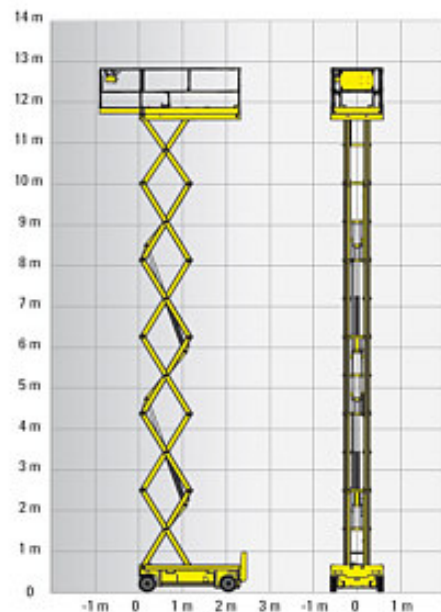

Haulotte Compact 14

Die technischen Details:

Alle angegebenen Daten sind Circa-Angaben des Herstellers

Arbeitshöhe: **13,85 m**

Plattformhöhe: **11,85 m**

A Plattformlänge: **2,31 m**

B mit Aufschub: **3,23 m**

C Plattformbreite: **1,20 m**

D Gesamthöhe: **2,50 m**

E Abklappbares Geländer: **2,10 m**

F Breite: **1,20 m**

G Gesamtlänge: **2,49 m**

H Radstand: **1,86 m**

I Bodenfreiheit: **0,13 cm**

Antrieb: **Batterie**

Besonderheit: **Reifen nichtmarkierend**

Traglast: **350 kg**

Gesamtgewicht: **3175 kg**

Für Fragen und weitere Informationen stehen wir Ihnen sehr gern zur Verfügung und freuen uns auf den Kontakt mit Ihnen.